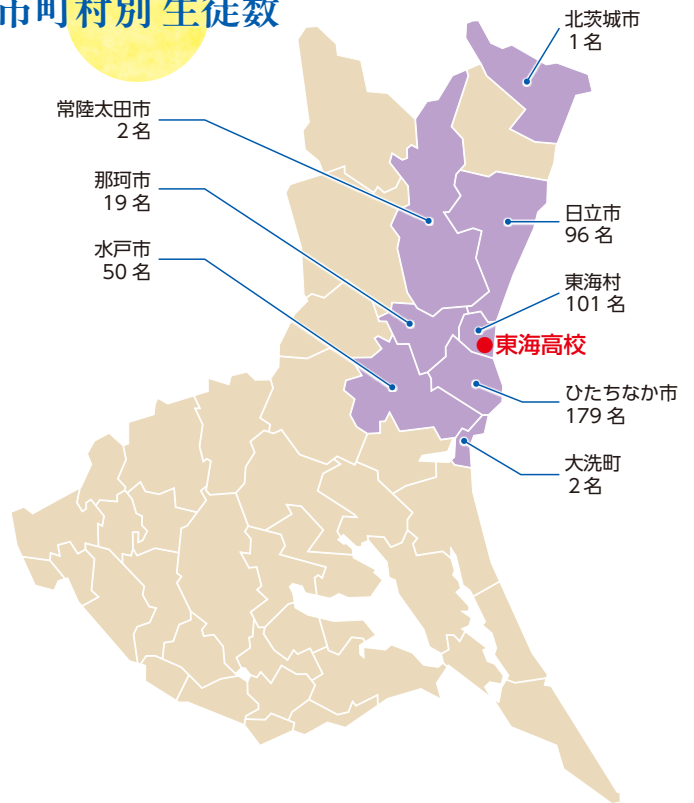

日課表

朝の読書	8:35 ~ 8:45
S H R	8:45 ~ 8:50
第1時限	8:55 ~ 9:45
第2時限	9:55 ~ 10:45
第3時限	10:55 ~ 11:45
第4時限	11:55 ~ 12:45
昼休み	12:45 ~ 13:30
第5時限	13:30 ~ 14:20
第6時限	14:30 ~ 15:20
SHR・清掃	15:20 ~ 15:40

放課後は部活動や課外に積極的に取り組みます。

勉強と部活動の両立を図っています。

市町村別生徒数

Voice!!

在校生に聞いてみた!

Q. どうしてあなたは東海に??

先生の紹介 新しい環境 野球部

先生の雰囲気良い 近所 通学便利 駅近

バドミントン 先輩 友人 良い雰囲気